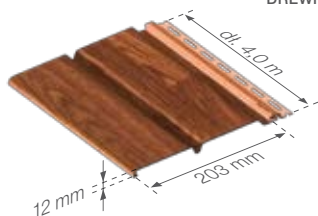

Podsufitka PVC pełna

TRADYCYJNA

	netto	brutto
brązowy	27,90	34,32
ciemnobrązowy	27,90	34,32
grafitowy	27,90	34,32
biały	25,32	31,14
kość słoniowa	25,81	31,75

cena za m²

Numer wyrobu:

brązowy	ciemnobrązowy	grafitowy	biały	kość słoniowa	ilość w opakowaniu
340541004	341041004	340841004	340141004	340341004	26 szt / 21,11 m ²

TRADYCYJNA O PODWYŻSZONEJ ODPORNOŚCI NA UV

	netto	brutto
brązowy	47,75	58,73
ciemnobrązowy	47,75	58,73
grafitowy	47,75	58,73

cena za m²

Numer wyrobu:

brązowy	ciemnobrązowy	grafitowy	ilość w opakowaniu
360511104	361011104	360811104	26 szt / 21,11 m ²

DREWNOPODOBNA O PODWYŻSZONEJ ODPORNOŚCI NA UV

	netto	brutto
złoty dąb	29,58	36,38
ciemny dąb	29,58	36,38
mahoń	29,58	36,38
jesion	29,58	36,38
palisander	29,58	36,38

cena za m²

Numer wyrobu:

złoty dąb	ciemny dąb	mahoń	jesion	palisander	ilość w opakowaniu
360111104	360211104	360311104	361611104	361511104	26 szt / 21,11 m ²

Podsufitka PVC perforowana

TRADYCYJNA

	netto	brutto
brązowy	29,58	36,38
ciemnobrązowy	29,58	36,38
grafitowy	29,58	36,38
biały	27,69	34,06
kość słoniowa	28,20	34,69

cena za m²

Numer wyrobu:

brązowy	ciemnobrązowy	grafitowy	biały	kość słoniowa	ilość w opakowaniu
340542004	341042004	340842004	340142004	340342004	26 szt / 21,11 m ²