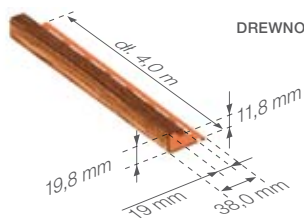

Listwa PVC typu „J”

TRADYCYJNA

	netto	brutto
brązowy	3,76	4,62
ciemnobrązowy	3,76	4,62
grafitowy	3,76	4,62
biały	3,54	4,35
kość słoniowa	3,54	4,35

cena za mb

Numer wyrobu:

brązowy	ciemnobrązowy	grafitowy	biały	kość słoniowa	ilość w opakowaniu
340522004	341022004	340822004	340122004	340322004	50 szt / 200 mb

TRADYCYJNA O PODWYŻSZONEJ ODPORNOŚCI NA UV

	netto	brutto
brązowy	5,06	6,22
ciemnobrązowy	5,06	6,22
grafitowy	5,06	6,22

cena za mb

Numer wyrobu:

brązowy	ciemnobrązowy	grafitowy	ilość w opakowaniu
360521104	361021104	360821104	50 szt / 200 mb