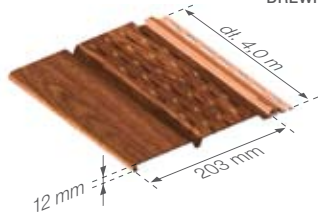

Podsufitka PVC perforowana

TRADYCYJNA

	netto	brutto
brązowy	29,58	36,38
ciemnobrązowy	29,58	36,38
grafitowy	29,58	36,38
biały	27,69	34,06
kość słoniowa	28,20	34,69

cena za m²

Numer wyrobu:

brązowy	ciemnobrązowy	grafitowy	biały	kość słoniowa	ilość w opakowaniu
340542004	341042004	340842004	340142004	340342004	26 szt / 21,11 m ²

TRADYCYJNA O PODWYŻSZONEJ ODPORNOŚCI NA UV

	netto	brutto
brązowy	49,70	61,13
ciemnobrązowy	49,70	61,13
grafitowy	49,70	61,13

cena za m²

Numer wyrobu:

brązowy	ciemnobrązowy	grafitowy	ilość w opakowaniu
360512104	361012104	360812104	26 szt / 21,11 m ²

DREWNOPODOBNA O PODWYŻSZONEJ ODPORNOŚCI NA UV

	netto	brutto
złoty dąb	31,15	38,31
ciemny dąb	31,15	38,31
mahoń	31,15	38,31
jesion	31,15	38,31
palisander	31,15	38,31

cena za m²

Numer wyrobu:

złoty dąb	ciemny dąb	mahoń	jesion	palisander	ilość w opakowaniu
360112104	360212104	360312104	361612104	361512104	26 szt / 21,11 m ²

Listwa PVC typu „J”

TRADYCYJNA

	netto	brutto
brązowy	3,76	4,62
ciemnobrązowy	3,76	4,62
grafitowy	3,76	4,62
biały	3,54	4,35
kość słoniowa	3,54	4,35

cena za mb

Numer wyrobu:

brązowy	ciemnobrązowy	grafitowy	biały	kość słoniowa	ilość w opakowaniu
340522004	341022004	340822004	340122004	340322004	50 szt / 200 mb