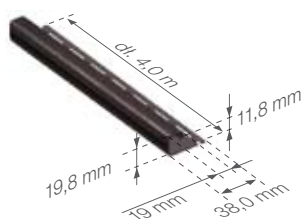

Listwa PVC typu „J”

TRADYCYJNA

	netto	brutto
brązowy	3,76	4,62
ciemnobrązowy	3,76	4,62
grafitowy	3,76	4,62
biały	3,54	4,35
kość słoniowa	3,54	4,35

cena za mb

Numer wyrobu:

brązowy	ciemnobrązowy	grafitowy	biały	kość słoniowa	ilość w opakowaniu
340522004	341022004	340822004	340122004	340322004	50 szt / 200 mb