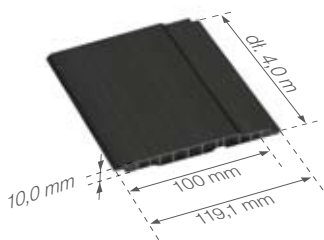

Panel komorowy pełny

	netto	brutto
ciemnobrązowy	22,31	27,44
biały	20,08	24,70
grafitowy	22,31	27,44

cena za m²

Numer wyrobu:

ciemnobrązowy	biały	grafitowy	ilość w opakowaniu
350211400	350111400	350311400	30 szt / 12 m²