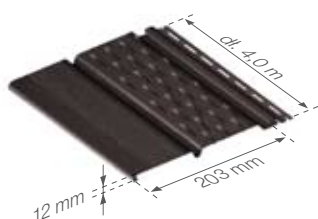

Podsufitka PVC pełna

TRADYCYJNA

	netto	brutto
brązowy	27,90	34,32
ciemnobrązowy	27,90	34,32
grafitowy	27,90	34,32
biały	25,32	31,14
kość słoniowa	25,81	31,75

cena za m²

Numer wyrobu:

brązowy	ciemnobrązowy	grafitowy	biały	kość słoniowa	ilość w opakowaniu
340541004	341041004	340841004	340141004	340341004	26 szt / 21,11 m ²

TRADYCYJNA O PODWYŻSZONEJ ODPORNOŚCI NA UV

	netto	brutto
brązowy	47,75	58,73
ciemnobrązowy	47,75	58,73
grafitowy	47,75	58,73

cena za m²

Numer wyrobu:

brązowy	ciemnobrązowy	grafitowy	ilość w opakowaniu
360511104	361011104	360811104	26 szt / 21,11 m ²

DREWNOPODOBNA O PODWYŻSZONEJ ODPORNOŚCI NA UV

	netto	brutto
złoty dąb	29,58	36,38
ciemny dąb	29,58	36,38
mahoń	29,58	36,38
jesion	29,58	36,38
palisander	29,58	36,38

cena za m²

Numer wyrobu:

złoty dąb	ciemny dąb	mahoń	jesion	palisander	ilość w opakowaniu
360111104	360211104	360311104	361611104	361511104	26 szt / 21,11 m ²

Podsufitka PVC perforowana

TRADYCYJNA

	netto	brutto
brązowy	29,58	36,38
ciemnobrązowy	29,58	36,38
grafitowy	29,58	36,38
biały	27,69	34,06
kość słoniowa	28,20	34,69

cena za m²

Numer wyrobu:

brązowy	ciemnobrązowy	grafitowy	biały	kość słoniowa	ilość w opakowaniu
340542004	341042004	340842004	340142004	340342004	26 szt / 21,11 m ²