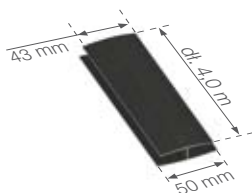

Panel komorowy pełny

	netto	brutto
ciemnobrązowy	22,31	27,44
biały	20,08	24,70
grafitowy	22,31	27,44

cena za m²

Numer wyrobu:

ciemnobrązowy	biały	grafitowy	ilość w opakowaniu
350211400	350111400	350311400	30 szt / 12 m ²

Listwa łącząca

	netto	brutto
ciemnobrązowy	5,90	7,26
biały	5,31	6,53
grafitowy	5,90	7,26

cena za mb

Numer wyrobu:

ciemnobrązowy	biały	grafitowy	ilość w opakowaniu
350222400	350122400	350322400	20 szt / 80 mb