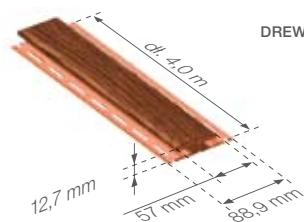

Listwa PVC typu „H”

TRADYCYJNA

	netto	brutto
brązowy	11,49	14,13
ciemnobrązowy	11,49	14,13
grafitowy	11,49	14,13
biały	9,97	12,26
kość słoniowa	9,97	12,26

cena za mb

Numer wyrobu:

brązowy	ciemnobrązowy	grafitowy	biały	kość słoniowa	ilość w opakowaniu
340524004	341024004	340824004	340124004	340324004	18 szt / 72 mb

TRADYCYJNA O PODWYŻSZONEJ ODPORNOŚCI NA UV

	netto	brutto
brązowy	12,38	15,23
ciemnobrązowy	12,38	15,23
grafitowy	12,38	15,23

cena za mb

Numer wyrobu:

brązowy	ciemnobrązowy	grafitowy	ilość w opakowaniu
360522104	361022104	360822104	18 szt / 72 mb