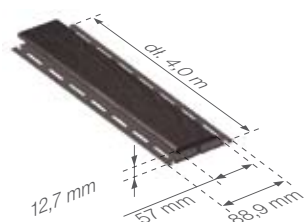

TRADYCYJNA O PODWYŻSZONEJ ODPORNOŚCI NA UV

	netto	brutto
brązowy	5,06	6,22
ciemnobrązowy	5,06	6,22
grafitowy	5,06	6,22

cena za mb

Numer wyrobu:

brązowy	ciemnobrązowy	grafitowy	ilość w opakowaniu
360521104	361021104	360821104	50 szt / 200 mb

DREWNOPODOBNA O PODWYŻSZONEJ ODPORNOŚCI NA UV

	netto	brutto
złoty dąb	4,13	5,08
ciemny dąb	4,13	5,08
mahoń	4,13	5,08
jesion	4,13	5,08
palisander	4,13	5,08

cena za mb

Numer wyrobu:

złoty dąb	ciemny dąb	mahoń	jesion	palisander	ilość w opakowaniu
360121104	360221104	360321104	361621104	361521104	50 szt / 200 mb

Listwa PVC typu „H”

TRADYCYJNA

	netto	brutto
brązowy	11,49	14,13
ciemnobrązowy	11,49	14,13
grafitowy	11,49	14,13
biały	9,97	12,26
kość słoniowa	9,97	12,26

cena za mb

Numer wyrobu:

brązowy	ciemnobrązowy	grafitowy	biały	kość słoniowa	ilość w opakowaniu
340524004	341024004	340824004	340124004	340324004	18 szt / 72 mb