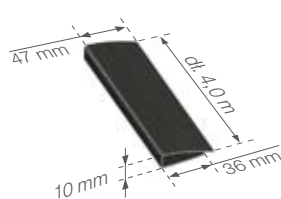

Listwa wykończeniowa

	netto	brutto
ciemnobrązowy	3,01	3,70
biały	2,70	3,32
grafitowy	3,01	3,70

cena za mb

Numer wyrobu:

ciemnobrązowy	biały	grafitowy	ilość w opakowaniu
350221400	350121400	350321400	20 szt / 80 mb

Klamry do mocowania paneli komorowych i listew (blacha ocynkowana)

	netto	brutto
do panela (rozmiar 2,5 mm)	6,56	8,07
do listew (rozmiar 0,8 mm)	6,56	8,07

cena za opakowanie

Numer wyrobu:

do panela	do listew	ilość w opakowaniu (klamry + gwoździe)
350091100	350091200	200 szt