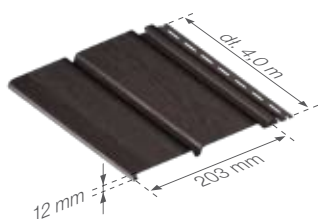

Podsufitka PVC pełna

TRADYCYJNA

	netto	brutto
brązowy	27,90	34,32
ciemnobrązowy	27,90	34,32
grafitowy	27,90	34,32
biały	25,32	31,14
kość słoniowa	25,81	31,75

cena za m²

Numer wyrobu:

brązowy	ciemnobrązowy	grafitowy	biały	kość słoniowa	ilość w opakowaniu
340541004	341041004	340841004	340141004	340341004	26 szt / 21,11 m ²

TRADYCYJNA O PODWYŻSZONEJ ODPORNOŚCI NA UV

	netto	brutto
brązowy	47,75	58,73
ciemnobrązowy	47,75	58,73
grafitowy	47,75	58,73

cena za m²

Numer wyrobu:

brązowy	ciemnobrązowy	grafitowy	ilość w opakowaniu
360511104	361011104	360811104	26 szt / 21,11 m ²