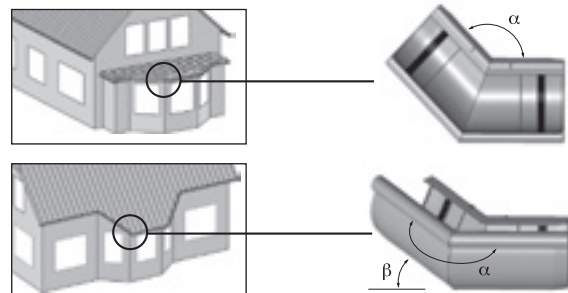

Elementy nietypowe wykonane w technologii zgrzewania lub lutownia PCV

Rynna	Cena	Cena
	Brązowy, biały, grafitowy, czarny i szary	Miedziany, zielony, srebrny i niebieski
Łuki jednopłaszczyznowe		
Duplex	35,00	
Simplex	35,00	44,00
Continental 75	50,00	55,00
Continental 100	54,00	60,00
Continental 125	60,00	71,00
Continental 150	65,00	83,00
Wszystkie pozostałe	55,00	
Łuki dwupłaszczyznowe i wyloty		
Continental 75	60,00	65,00
Continental 100	65,00	71,00
Continental 125	77,00	83,00
Continental 150	88,00	95,00
Wszystkie pozostałe	71,00	
Łuki i wyloty trójpłaszczyznowe		
Continental 75	71,00	88,00
Continental 100	77,00	95,00
Continental 125	88,00	100,00
Continental 150	100,00	110,00
Wszystkie pozostałe	88,00	

Rura	Cena	Cena
	Brązowy, biały, grafitowy, czarny i szary	Miedziany, zielony, srebrny i niebieski
Trójniki i redukcje		
Rura podstawowa 53	35,00	50,00
Rura podstawowa 75	40,00	
Rura podstawowa 90		65,00
Rura podstawowa 105	55,00	
Rura podstawowa 125	120,00	
Wszystkie pozostałe	77,00	
Kolana wykonane z kolan standardowych		
Rura podstawowa 53	30,00	30,00
Rura podstawowa 75	35,00	
Rura podstawowa 90		35,00
Rura podstawowa 105	40,00	
Rura podstawowa 125	55,00	
Wszystkie pozostałe	35,00	

Ceny nietypowych elementów rynien Stormflo 200 i rur 160 mm są wyliczane indywidualnie.