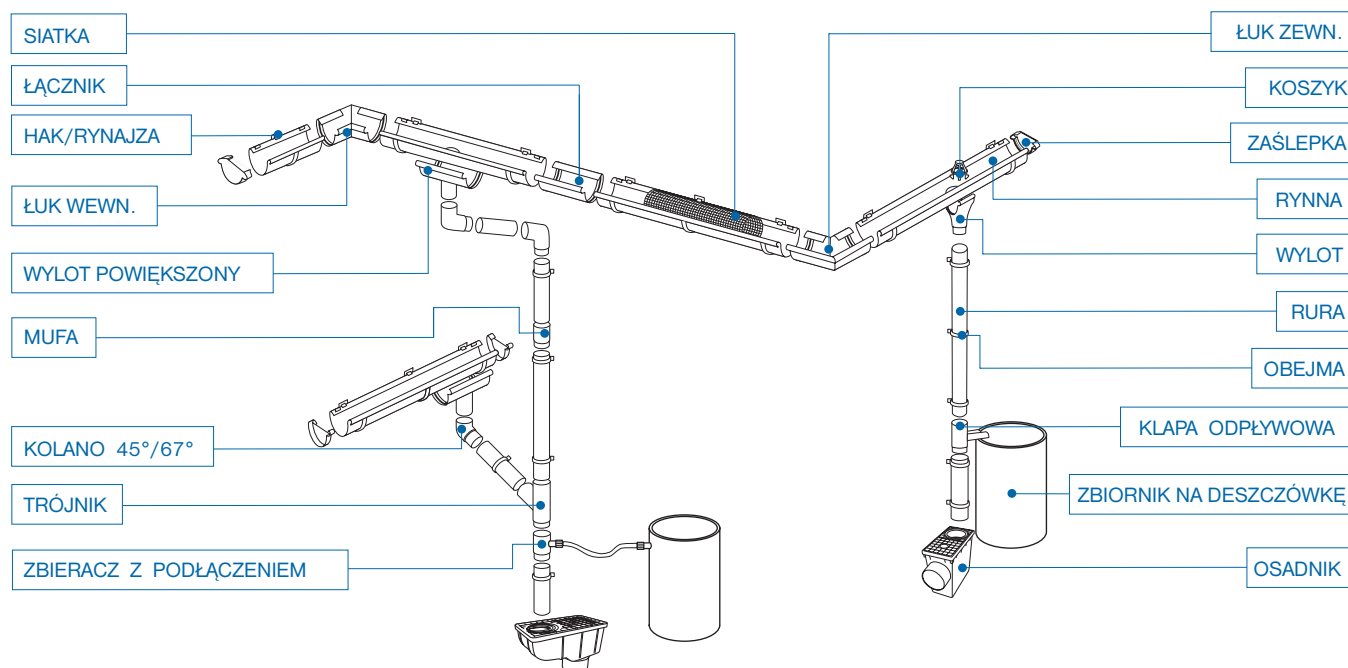

Podstawowe elementy systemu rynnowego

Łączenie rynien i rur spustowych Marley

Rynny (rozmiar)	Dostępna kolorystyka i średnice rur spustowych [mm]									
	Brązowy	Biały	Szary	Grafitowy	Czarny	Miedziany	Niebieski	Zielony	Srebrny	Czerwony
RAL	*8017	*9010	*7037	*7016	*9005		*5007	*6005	*9006	*3011
Continental 75	ø 53	ø 53	ø 53	ø 53	ø 53	ø 53		ø 53		ø 53
Continental 100	ø 75	ø 75	ø 75	ø 75	ø 75	ø 90	ø 90	ø 90	ø 90	ø 90
Continental 125	ø 75, 105	ø 75, 105	ø 75, 105	ø 75, 105	ø 75, 105	ø 90	ø 90	ø 90	ø 90	ø 90
Continental 150	ø 105, 125	ø 105	ø 105, 125	ø 105	ø 105	ø 90				
Stormflo 200			ø 160							
Simplex 65	ø 53					ø 53				
Duplex 70	ø 53		ø 53							
Deepflow 110	ø 68									
Classic 120	ø 68	ø 68								
Industrial 150	ø 110									
Deepflow 150	ø 82									

W tabeli podane są maksymalne powierzchnie dachowe (MPD), z których dany system odprowadzi wodę jednym wylotem zamocowanym na końcu rynny.

Podane w tabeli obok wartości MPD odnoszą się do wariantu z wylotem rynny zamocowanym na jej końcu.